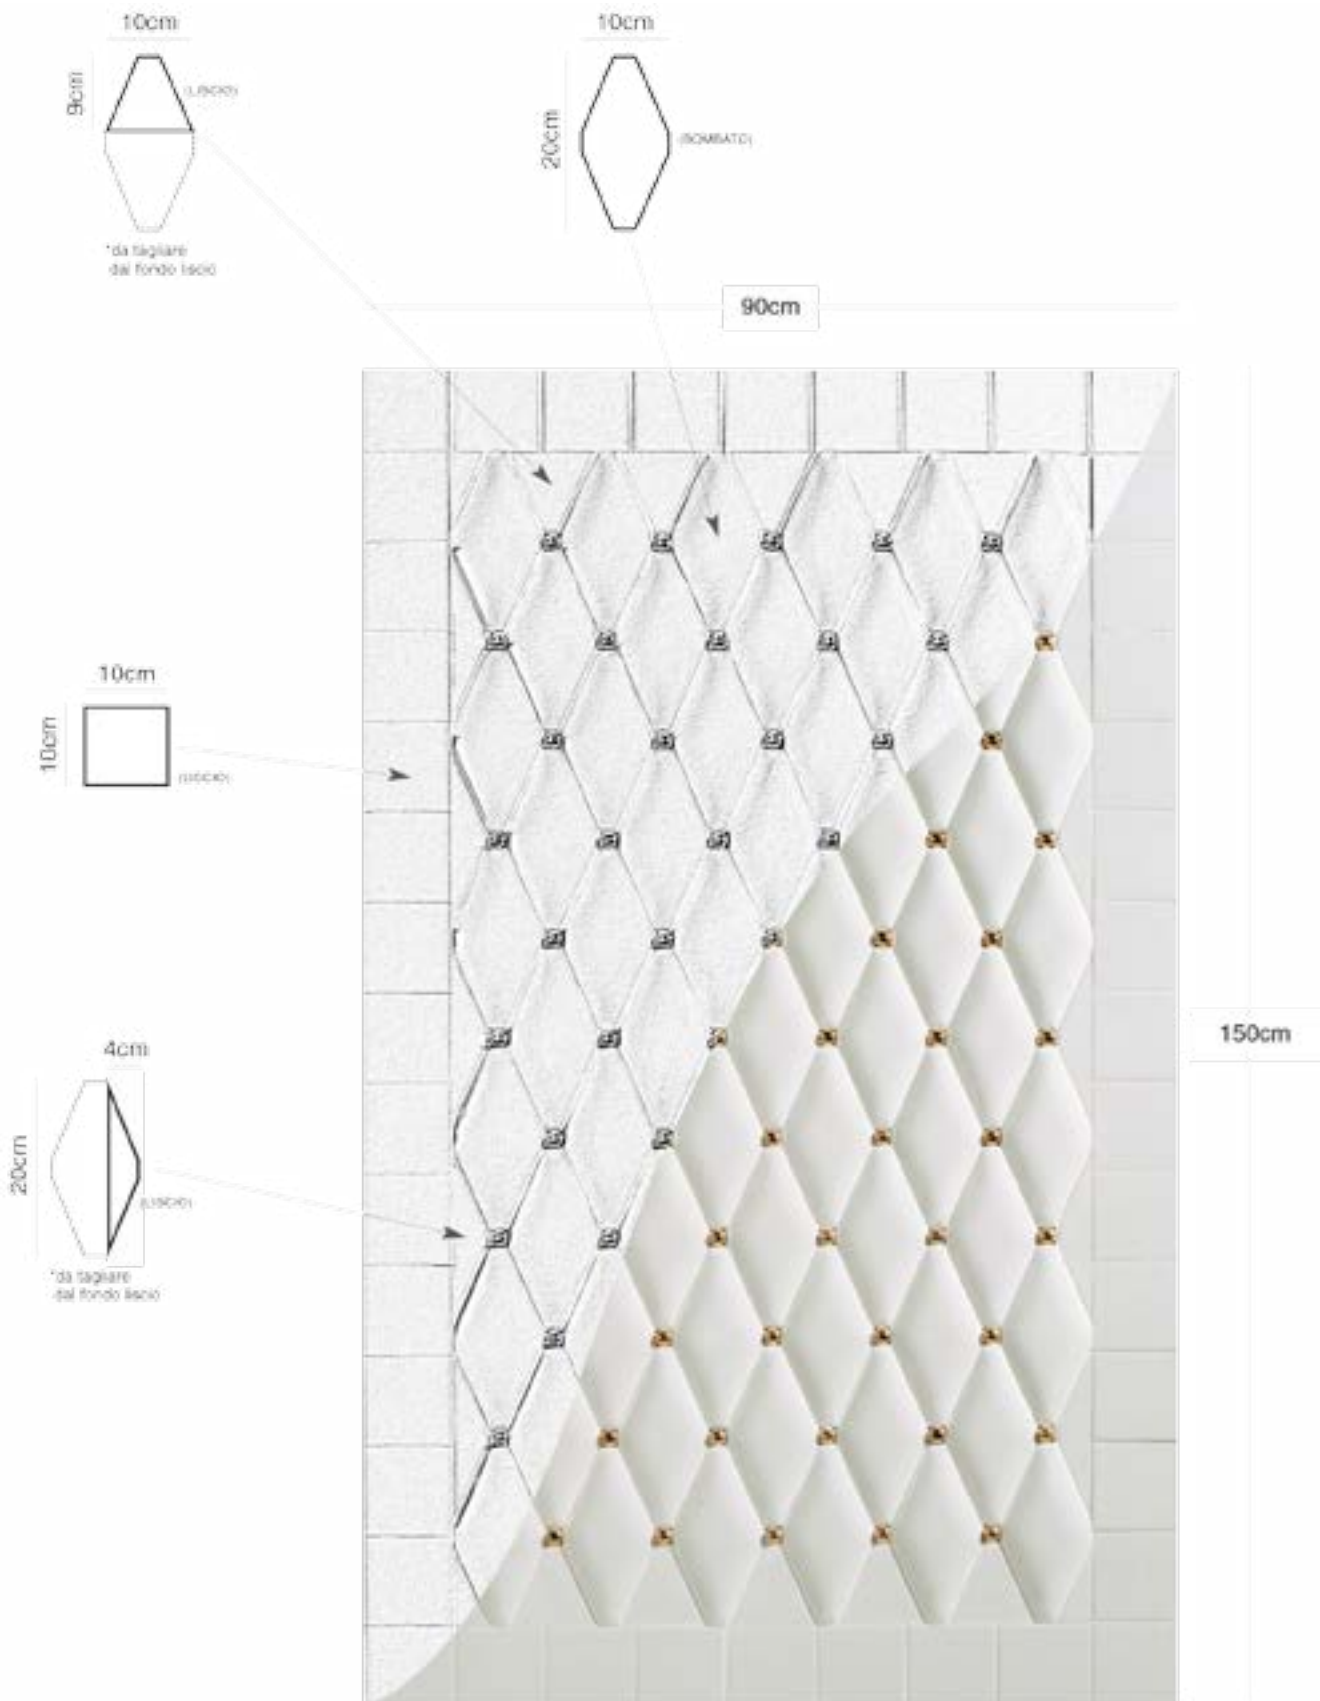

Tassello bombato
blu 2x2 cm

206

Tassello bombato
nero 2x2 cm

206

Tassello liscio
oro 2x2 cm

210

Tassello liscio
platino 2x2 cm

210

Tassello liscio
bordeaux 2x2 cm

206

Tassello liscio
verde 2x2 cm

206

Tassello liscio
blu 2x2 cm

206

Tassello liscio
nero 2x2 cm

206

• Non fornito
Not supplied

Modulo Capitonné cm 70x130 interno inserito in cornice con il 10x10 cm
cm 70x130 modular scheme fitted in cm 10x10

Dimensioni modulari in larghezza
Basic schemes for Width

Dimensioni modulari in altezza
Basic schemes for Heights

		20cm*	42cm	64cm	86cm	108cm	130cm*	152cm	174cm	196cm	218cm	240cm*
22cm												
34cm												
46cm												
58cm												
70cm*												
82cm												
94cm												
106cm												
118cm												
130cm*												