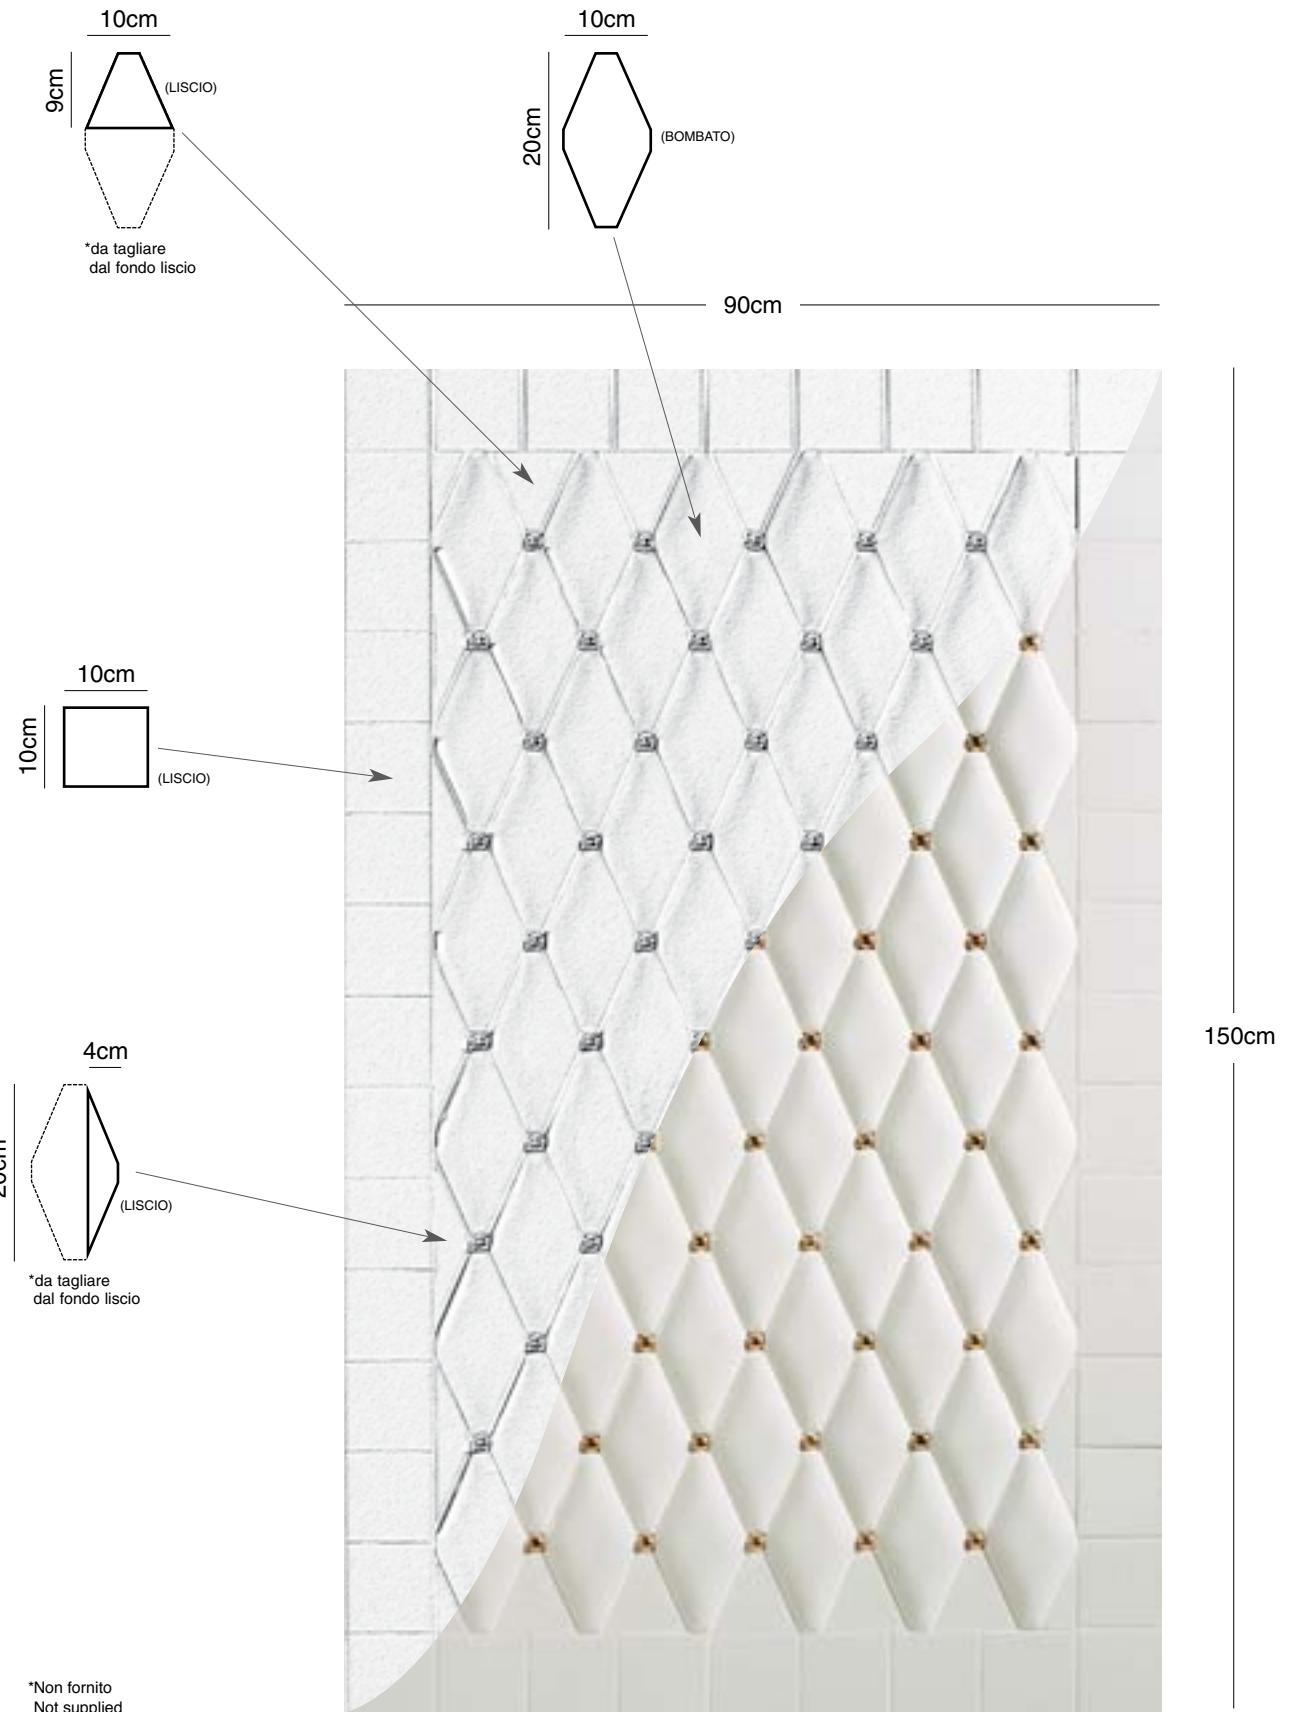

204 Angolo Esterno
 Sigaro Oro 24kt

205 Matita Oro 24kt
 1,5x20 cm

208 BT 09
 Base/Battiscopa
 Verde
 12x20 cm

208 AE 09
 Spigolo Base
 Verde
 2,6x12 cm

208 BT 01
 Base/Battiscopa
 Bordeaux
 12x20 cm

208 AE 01
 Spigolo Base
 Bordeaux
 2,6x12 cm

205 LT 09
 London
 Verde
 5x20 cm

207 AE 09
 Angolo Esterno
 London Verde
 2,5x5 cm

205 LT 11
 London
 Bordeaux
 5x20 cm

207 AE
 Angolo Esterno
 London Bordeaux
 2,5x5 cm

*Non fornito
 Not supplied

Modulo Capitonné cm 70x130 interno inserito in cornice con il 10x10 cm
 cm 70x130 modular scheme fitted in cm 10x10

Capitonné.

Modalità di posa
Modality of laying

Dimensioni modulari in larghezza
Basic schemes for Width

Dimensioni modulari in altezza
Basic schemes for Heights

* Moduli compatibili con la modularità delle piastrelle 10x10 cm
* *Compatible scheme on modularità 10x10 cm*