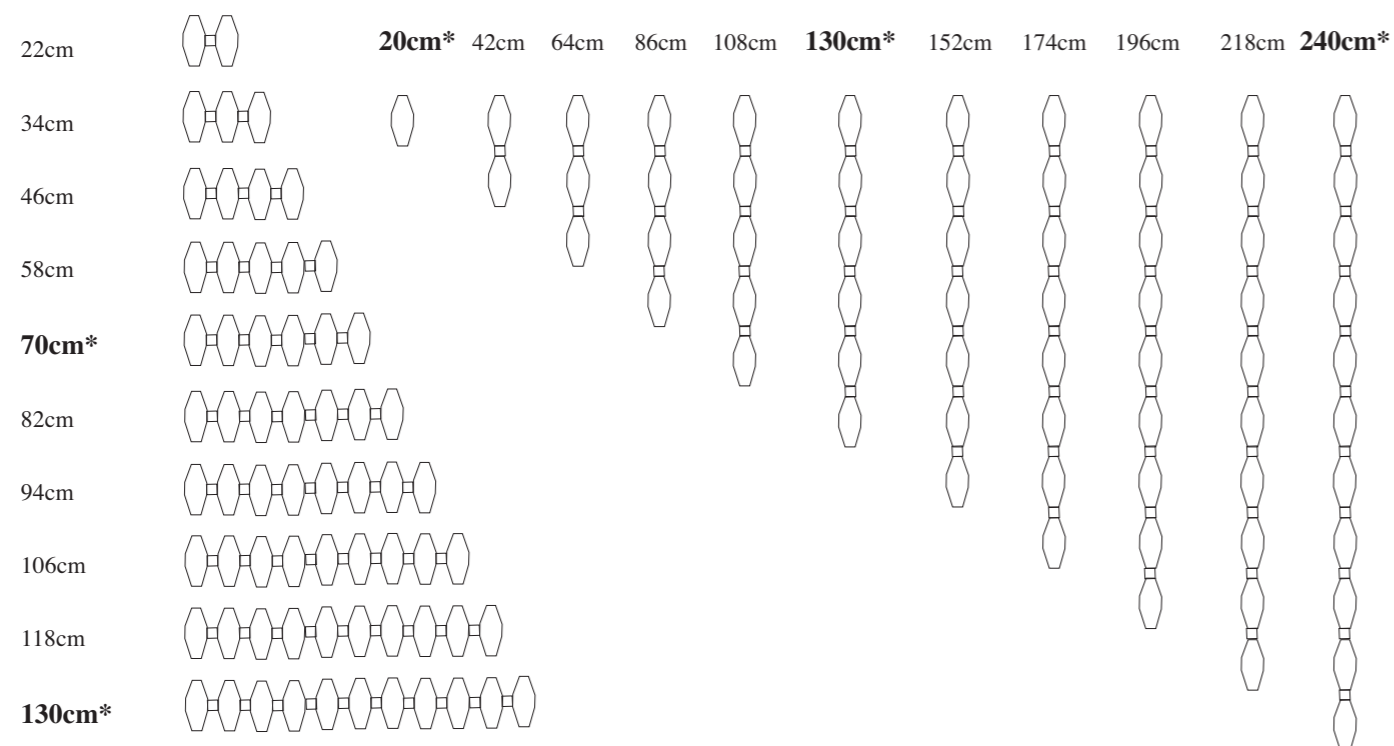

Capitonné.

Modalità di posa
Modality of laying

Dimensioni modulari in larghezza
Basic schemes for Width

Dimensioni modulari in altezza
Basic schemes for Heights

* Moduli compatibili con la modularità delle piastrelle 10x10 cm
* *Compatible scheme on modularità 10x10 cm*

Pesi ed imballi
Weight and Packaging

Tipologia prodotto <i>Product Type</i>	Formato (cm) nominale <i>Size (cm) nominal</i>	n°pezzi/scatola <i>Pcs./box</i>	mq/scatola <i>Sq.Mts./box</i>	Kg/scatola <i>Kg./box</i>	mt lineari/scatola <i>Linear Mt./box</i>	Scatole/pallet* <i>Boxes on pallet*</i>	mq/pallet* <i>Sq.Mts. on pallet*</i>	Kg/pallet* <i>Kg. on pallet*</i>
Fondo	10 x 10	100	1,00	12,00	-	96	96	1152
Capitonné bombato	10 x 20	36	0,48	8,00	-	96	46,08	768
Capitonné liscio	10 x 20	50	0,66	8,00	-	96	63,36	768
Tasselli	2 x 2	100	0,04	-	-	-	-	-

* Dimensioni paletta fondi: 80 x 120 cm
* *Pallet dimensions plain tiles: 80 x 120 cm*

Designer: Angelo Marchesi
Fotografie: Petracer's®

Ha scelto un sogno e vive con istinto.
Conosce la semplicità di un gesto,
la forza di un sentimento.
Scopre la bellezza in ogni forma.
Sa ricordare.

PASSION CHARACTER NOSTALGIA

*You chose a dream and live by instinct.
You know the simplicity of a gesture,
The power of a feeling.
You discover beauty in every shape.
You know how to remember.*

OI
ORIGINALI INTERNI ITALIANI

Bathroom furniture, pages 6-8-10-11-12.