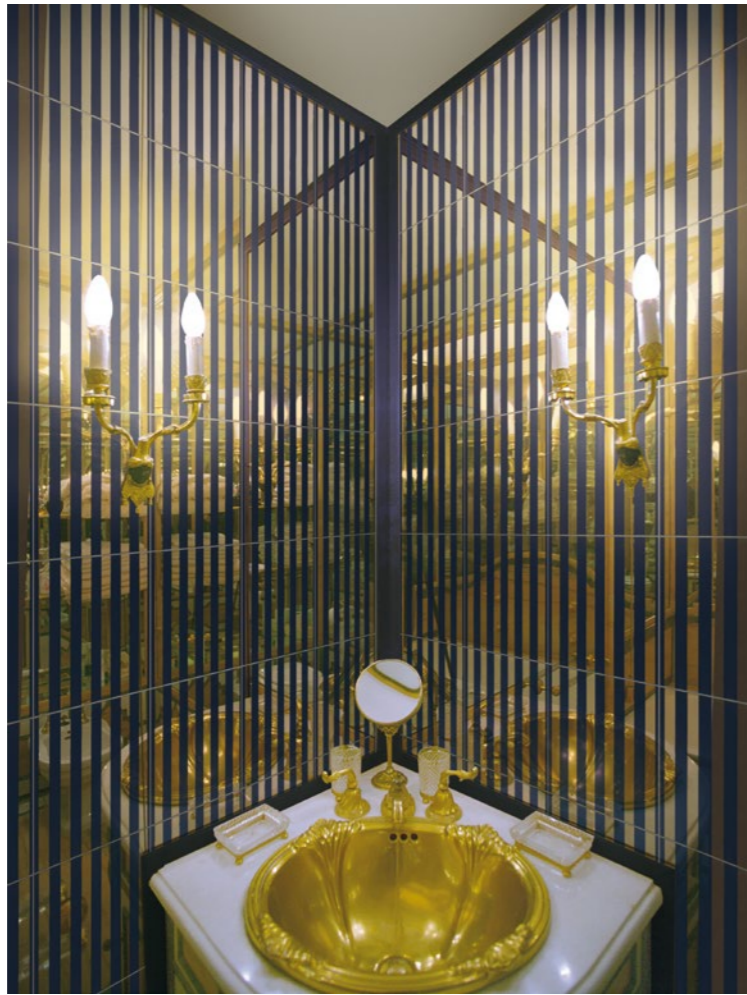

**D**ie Grand Elegance Gold ist eine edle Fliese: verwertet wurde reines Gold, speziell für den keramischen Gebrauch bestimmt welches unter erprobten handwerklichen Techniken aufgetragen wird. Eventuelle kleine Unvollkommenheiten sind ein typischer Charakter dieser Ausführung.