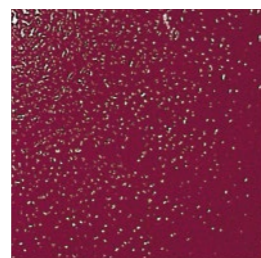

205 Matita ORO 24kt  
1,5x20 cm

208 Base/Battiscopa Panna  
12x20 cm

208 Base/Battiscopa Crema  
12x20 cm

208 Base/Battiscopa Bordeaux  
12x20 cm

208 Base/Battiscopa Verde  
12x20 cm

208 Base/Battiscopa Blu  
12x20 cm

208 Spigolo Base Panna  
2,6x12 cm

208 Spigolo Base Crema  
2,6x12 cm

208 Spigolo Base Bordeaux  
2,6x12 cm

208 Spigolo Base Verde  
2,6x12 cm

208 Spigolo Base Blu  
2,6x12 cm

008 Pavimento Panna 20x20 cm

008 Pavimento Crema 20x20 cm

008 Pavimento Bordeaux 20x20 cm

008 Pavimento Verde 20x20 cm

008 Pavimento Blu 20x20 cm