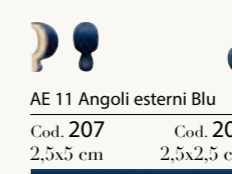

AE 11 Angoli esterni Blu
Cod. 207 2,5x5 cm
Cod. 207 2,5x2,5 cm