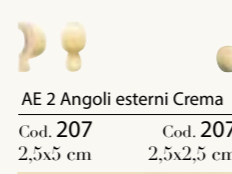

AE 2 Angoli esterni Crema
Cod. 207 2,5x5 cm
Cod. 207 2,5x2,5 cm