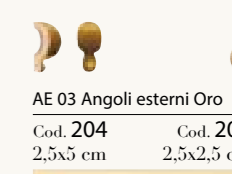

AE 03 Angoli esterni Oro
Cod. 204 2,5x5 cm
Cod. 204 2,5x2,5 cm