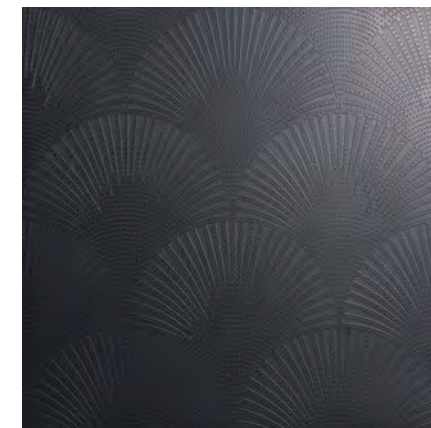

046

**Geometria** sterling silver su fondo nero matt  
Sterling silver **Geometria** on matt black

019

**Geometria** bianco su fondo bianco matt  
White **Geometria** on matt white

046

**Pavone** nero su fondo nero matt  
Black **Pavone** on matt black