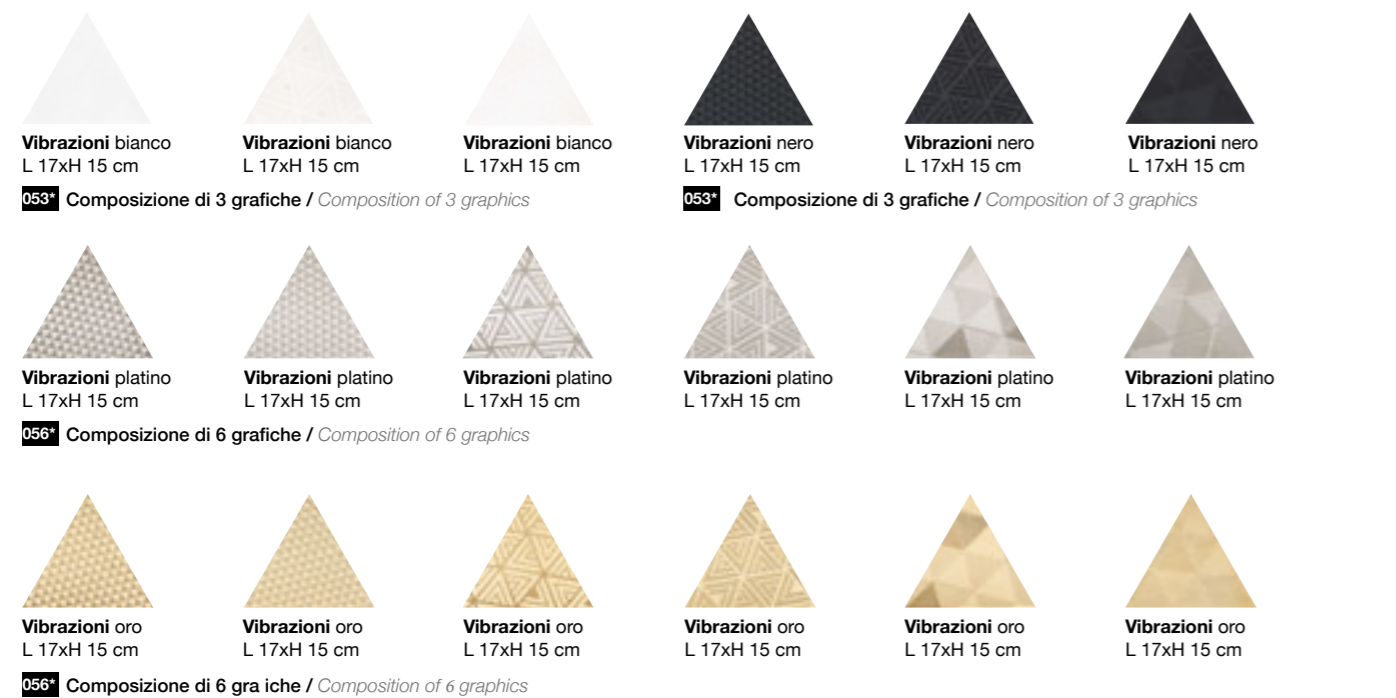

ICONIC
ITALIAN
LUXURY

PETRACER'S
ICONIC ITALIAN LUXURY

TRIANGOLO

Gamma colori / Available colors

Gamma decori / Decor range

* vendibile a scatole complete contenenti tutte le opzioni di grafiche. / Sold in complete boxes containing all the graphics options.
Possono esserci differenze di tono tra i fondi e i decori. / There may be slight shades differences between decors and plain tiles.

Possono esserci differenze di tono tra i fondi e i decori. / There may be slight shades differences between decors and plain tiles.